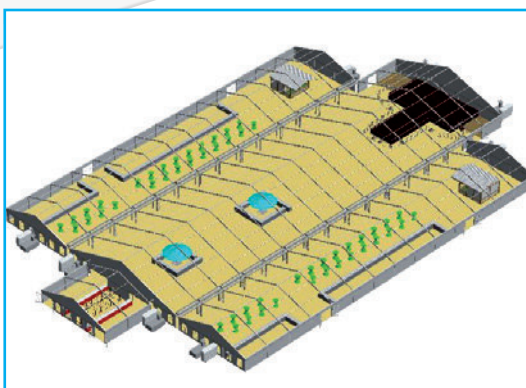

Kompetente und ausführliche Beratung wird bei uns großgeschrieben. Ihre Vorstellungen sollen schließlich zu 100 % verwirklicht werden. Stimmungsvolle Atmosphäre, zweckmäßige Ausstattung oder repräsentative Räumlichkeiten, wir haben für jeden Anlass das passende Zubehör. Auf Wunsch stellen wir Ihre Veranstaltung voll aus - bis ins kleinste Detail.

Der Vorteil für Sie: Wir liefern alles aus einer Hand. Auf Wunsch schlüsselfertig installiert und komplett eingerichtet.

Mit unserem Grafikprogramm können wir Ihrer Veranstaltung ein Gesicht geben.