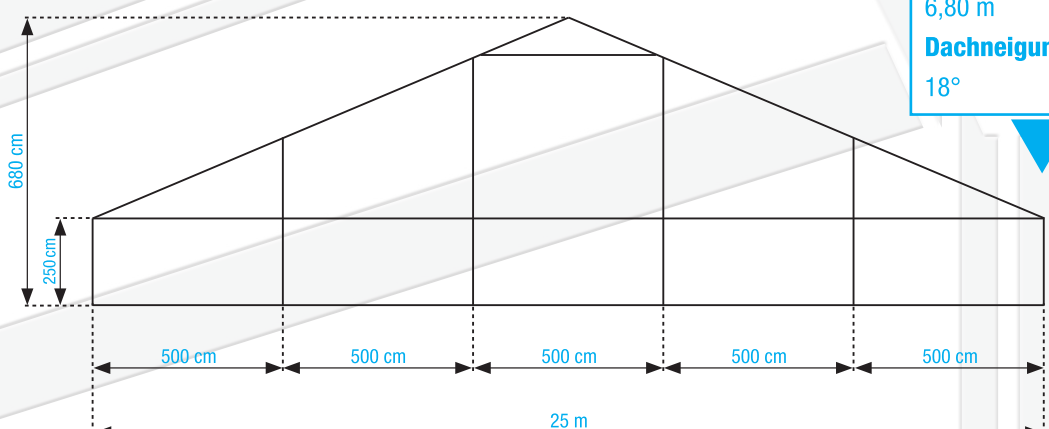

Zelt- und Containermaße

Großzelte mit einer freitragenden Spannweite zwischen 10,00 und 30,00 Metern verfügen in der Basisversion über eine Traufhöhe (Seitenhöhe) von 2,50 m. Selbstverständlich sind Großzelte auch in größeren Seitenhöhen, jedoch aufpreispflichtig, lieferbar. Je nach Intention Ihres Vorhabens, kann die mit neutral weißem Planenstoff ausgestattete Basisversion, mittels verschiedenen Zelt-Zusatzausstattungen, Ihren Bedürfnissen individuell angepasst werden.

Zelt- und Containermaße

Spannweite
15 m
Seitenhöhe
2,50 m
Firsthöhe
4,80 m
Dachneigung
18°

Spannweite 10 m
Firsthöhe 4,22 m
Seitenhöhe 2,50 m
Dachneigung 18°

Spannweite
20 m
Seitenhöhe
2,50 m
Firsthöhe
5,90 m
Dachneigung
18°

Spannweite
25 m
Seitenhöhe
2,50 m
Firsthöhe
6,80 m
Dachneigung
18°

Spannweite
30 m
Seitenhöhe
3 m
Firsthöhe
7,95 m
Dachneigung
18°

Artikelliste

Zubehör

Rednerpult

Theken Alu

Garderobenständer mit Kleiderbügel für ca. 40 Kleidungsstücke