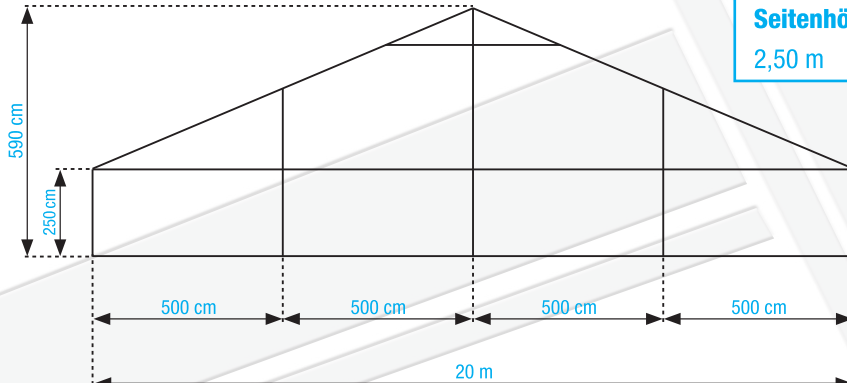

Zelt- und Containermaße

Großzelte mit einer freitragenden Spannweite zwischen 10,00 und 30,00 Metern verfügen in der Basisversion über eine Traufhöhe (Seitenhöhe) von 2,50 m. Selbstverständlich sind Großzelte auch in größeren Seitenhöhen, jedoch aufpreispflichtig, lieferbar. Je nach Intention Ihres Vorhabens, kann die mit neutral weißem Planenstoff ausgestattete Basisversion, mittels verschiedenen Zelt-Zusatzausstattungen, Ihren Bedürfnissen individuell angepasst werden.

Zelt- und Containermaße

Spannweite
15 m
Seitenhöhe
2,50 m
Firsthöhe
4,80 m
Dachneigung
18°

Spannweite 10 m
Firsthöhe 4,22 m
Seitenhöhe 2,50 m
Dachneigung 18°

Spannweite
20 m
Seitenhöhe
2,50 m
Firsthöhe
5,90 m
Dachneigung
18°