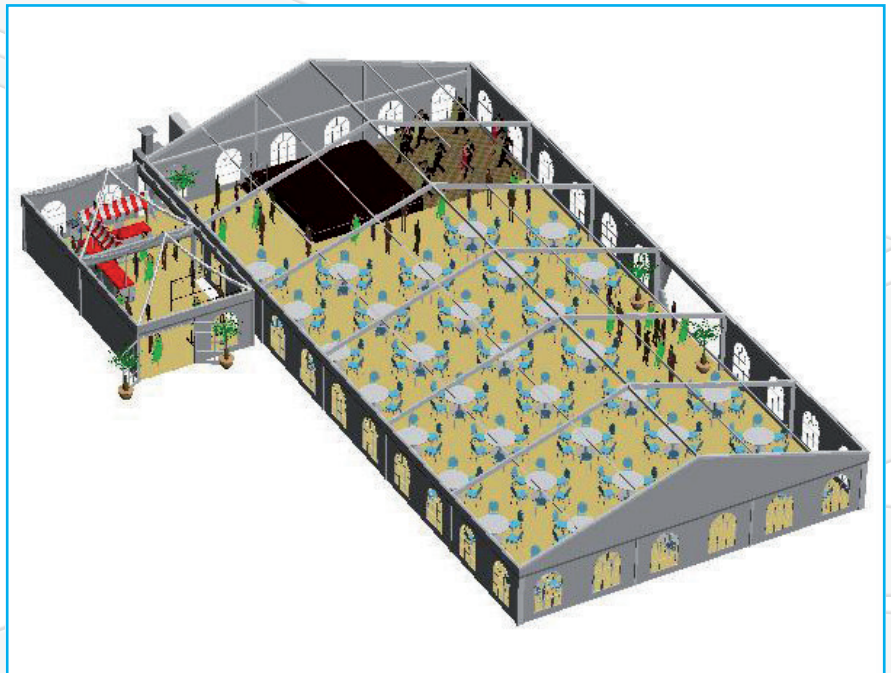

Kompetente und ausführliche Beratung wird bei uns großgeschrieben. Ihre Vorstellungen sollen schließlich zu 100 % verwirklicht werden. Stimmungsvolle Atmosphäre, zweckmäßige Ausstattung oder repräsentative Räumlichkeiten, wir haben für jeden Anlass das passende Zubehör. Auf Wunsch stellen wir Ihre Veranstaltung voll aus - bis ins kleinste Detail.

Der Vorteil für Sie: Wir liefern alles aus einer Hand. Auf Wunsch schlüsselfertig installiert und komplett eingerichtet.

Mit unserem Grafikprogramm können wir Ihrer Veranstaltung ein Gesicht geben.