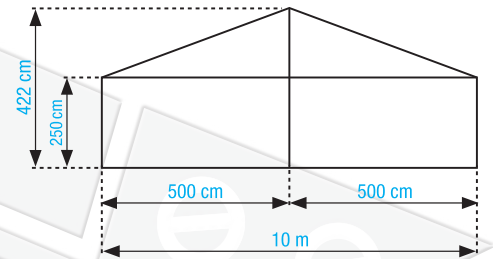

Zelt- und Containermaße

Großzelte mit einer freitragenden Spannweite zwischen 10,00 und 30,00 Metern verfügen in der Basisversion über eine Traufhöhe (Seitenhöhe) von 2,50 m. Selbstverständlich sind Großzelte auch in größeren Seitenhöhen, jedoch aufpreispflichtig, lieferbar. Je nach Intention Ihres Vorhabens, kann die mit neutral weißem Planenstoff ausgestattete Basisversion, mittels verschiedenen Zelt-Zusatzausstattungen, Ihren Bedürfnissen individuell angepasst werden.

Ob Kirmes-, Schützen- oder Straßenfest, Toiletten dürfen hier nicht fehlen. Mit seiner funktionalen Raumaufteilung im Damen- und Herrenbereich ist der Toilettencontainer die mobile Kompaktlösung.

Grundmaße
6 m x 2,45 m
Außenhöhe
ca. 2,50 m

Spannweite
5 m
Seitenhöhe
2.29 m
Firsthöhe
4,22 m
Dachneigung
20°

Mit dem Wasch-/Dusch-Container setzen Sie Akzente in Sachen Sauberkeit und Hygiene. Die optimale Anordnung von Duschen, Waschbecken und Boiler bietet viel Bewegungsfreiheit und garantiert Ihnen auch bei mehreren Benutzern einen reibungslosen Ablauf. Unsere Abbildungen zeigen Beispiele - eine konkrete Ausstattung finden Sie in Ihrem individuellen Angebot. Technische Änderungen behalten wir uns vor.

Zelt- und Containermaße

Spannweite
15 m
Seitenhöhe
2,50 m
Firsthöhe
4,80 m
Dachneigung
18°

Spannweite 10 m
Firsthöhe 4,22 m
Seitenhöhe 2,50 m
Dachneigung 18°

Spannweite
20 m
Seitenhöhe
2,50 m
Firsthöhe
5,90 m
Dachneigung
18°