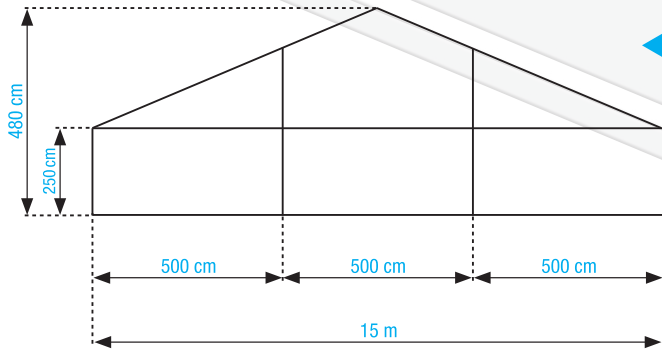

Zelt- und Containermaße

Großzelte mit einer freitragenden Spannweite zwischen 10,00 und 30,00 Metern verfügen in der Basisversion über eine Traufhöhe (Seitenhöhe) von 2,50 m. Selbstverständlich sind Großzelte auch in größeren Seitenhöhen, jedoch aufpreispflichtig, lieferbar. Je nach Intention Ihres Vorhabens, kann die mit neutral weißem Planenstoff ausgestattete Basisversion, mittels verschiedenen Zelt-Zusatzausstattungen, Ihren Bedürfnissen individuell angepasst werden.

Ob Kirmes-, Schützen- oder Straßenfest, Toiletten dürfen hier nicht fehlen. Mit seiner funktionalen Raumaufteilung im Damen- und Herrenbereich ist der Toilettencontainer die mobile Kompaktlösung.

Grundmaße
6 m x 2,45 m
Außenhöhe
ca. 2,50 m

Spannweite
5 m
Seitenhöhe
2.29 m
Firsthöhe
4,22 m
Dachneigung
20°

Mit dem Wasch-/Dusch-Container setzen Sie Akzente in Sachen Sauberkeit und Hygiene. Die optimale Anordnung von Duschen, Waschbecken und Boiler bietet viel Bewegungsfreiheit und garantiert Ihnen auch bei mehreren Benutzern einen reibungslosen Ablauf. Unsere Abbildungen zeigen Beispiele - eine konkrete Ausstattung finden Sie in Ihrem individuellen Angebot. Technische Änderungen behalten wir uns vor.

Zelt- und Containermaße

Spannweite
15 m
Seitenhöhe
2,50 m
Firsthöhe
4,80 m
Dachneigung
18°

Spannweite 10 m
Firsthöhe 4,22 m
Seitenhöhe 2,50 m
Dachneigung 18°

Spannweite
20 m
Seitenhöhe
2,50 m
Firsthöhe
5,90 m
Dachneigung
18°