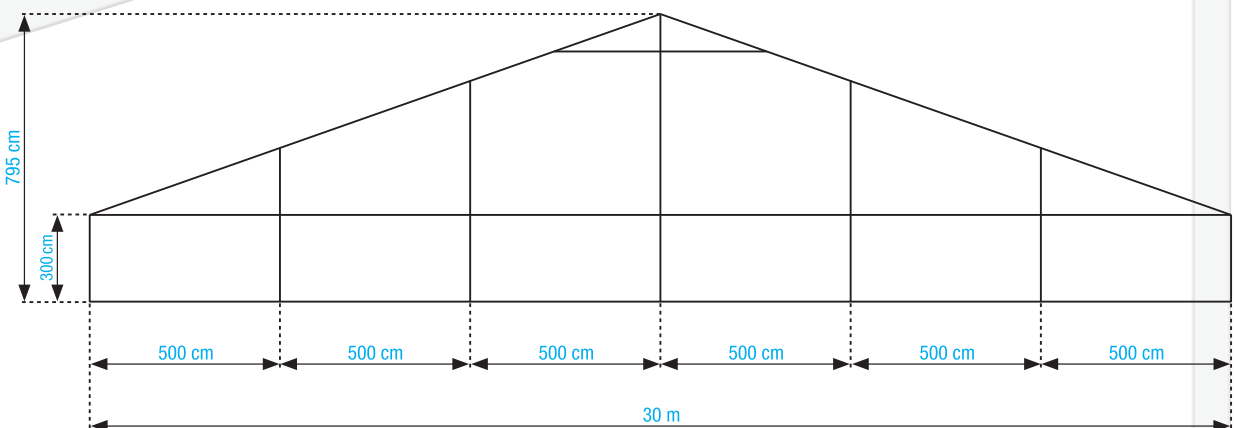

Spannweite
25 m
Seitenhöhe
2,50 m
Firsthöhe
6,80 m
Dachneigung
18°

Spannweite
30 m
Seitenhöhe
3 m
Firsthöhe
7,95 m
Dachneigung
18°