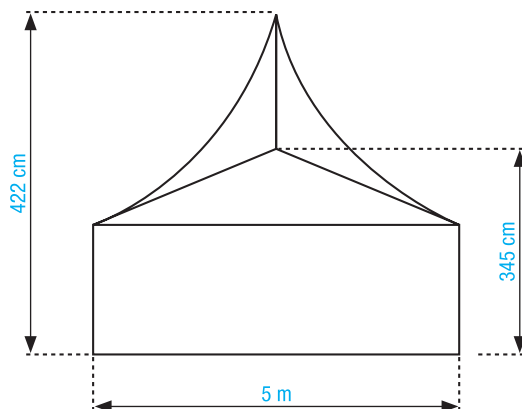

Mit dem Wasch-/Dusch-Container setzen Sie Akzente in Sachen Sauberkeit und Hygiene. Die optimale Anordnung von Duschen, Waschbecken und Boiler bietet viel Bewegungsfreiheit und garantiert Ihnen auch bei mehreren Benutzern einen reibungslosen Ablauf. Unsere Abbildungen zeigen Beispiele - eine konkrete Ausstattung finden Sie in Ihrem individuellen Angebot. Technische Änderungen behalten wir uns vor.