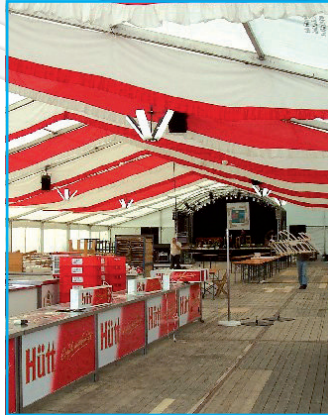

Seit über 40 Jahren anspruchsvolle Zeltkultur.

ZELTE GÖTTIG GmbH

Zelte für jeden Anlass

Großzelte

Worum geht es bei Großzelten? Wie der Name schon sagt, zunächst um die Größe. Das bedeutet, schnell, flexibel und zuverlässig „große Raumprobleme“ zu lösen – mit Großzelten oder ganzen Zeltlandschaften. Zelte Göttig ist in der Lage, nahezu alle Zeltwünsche zu erfüllen. Quadratisch, rechteckig und viele andere Formen. In Breiten von 10 m bis 30 m freitragend, die Längen sind im 5-m-Raster endlos verfügbar.

Großzelte, die optisch, sicherheitstechnisch und wirtschaftlich überzeugen – Zelte Göttig macht jede Veranstaltung zu einem Fest.

Partyzelte

Zelte Göttig Partyzelte garantieren eine Atmosphäre, die selbst höchsten Ansprüchen gerecht wird. Jedes Fest bekommt einen kunstvollen Rahmen und wird für Gäste und Gastgeber zu einem unvergesslichen Erlebnis.

Zelte für jeden Anlass

Spitzzelte /VIP-Zelte

Pagoden - umgangssprachlich auch als „Spitzzelte“ bezeichnet – sind der Hingucker schlechthin. Sie können einzeln, zusammen oder in Kombination mit anderen Zeltvarianten als eine Art „Zeltlandschaft“ aufgebaut werden. Ihr Einsatzbereich ist sehr breit gefächert. (z.B. Empfangszelt mit Garderobe und Sektempfang, Verkaufsstand, Kinderzelt, Buffetzelt etc.)