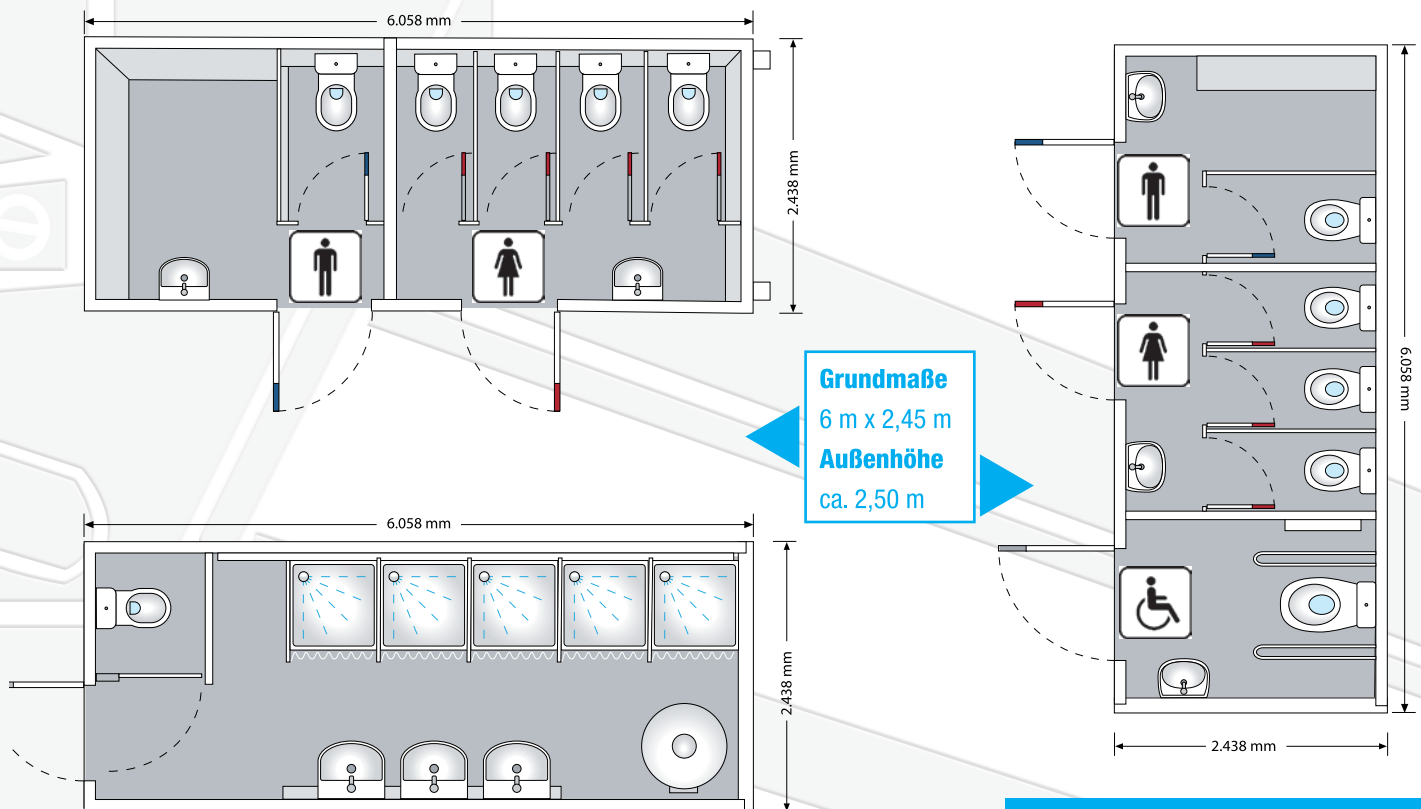

Zelt- und Containermaße

Großzelte mit einer freitragenden Spannweite zwischen 10,00 und 30,00 Metern verfügen in der Basisversion über eine Traufhöhe (Seitenhöhe) von 2,50 m. Selbstverständlich sind Großzelte auch in größeren Seitenhöhen, jedoch aufpreispflichtig, lieferbar. Je nach Intention Ihres Vorhabens, kann die mit neutral weißem Planenstoff ausgestattete Basisversion, mittels verschiedenen Zelt-Zusatzausstattungen, Ihren Bedürfnissen individuell angepasst werden.

Ob Kirmes-, Schützen- oder Straßenfest, Toiletten dürfen hier nicht fehlen. Mit seiner funktionalen Raumaufteilung im Damen- und Herrenbereich ist der Toilettencontainer die mobile Kompaktlösung.

Grundmaße
6 m x 2,45 m
Außenhöhe
ca. 2,50 m

Spannweite
5 m
Seitenhöhe
2.29 m
Firsthöhe
4,22 m
Dachneigung
20°

Mit dem Wasch-/Dusch-Container setzen Sie Akzente in Sachen Sauberkeit und Hygiene. Die optimale Anordnung von Duschen, Waschbecken und Boiler bietet viel Bewegungsfreiheit und garantiert Ihnen auch bei mehreren Benutzern einen reibungslosen Ablauf. Unsere Abbildungen zeigen Beispiele - eine konkrete Ausstattung finden Sie in Ihrem individuellen Angebot. Technische Änderungen behalten wir uns vor.